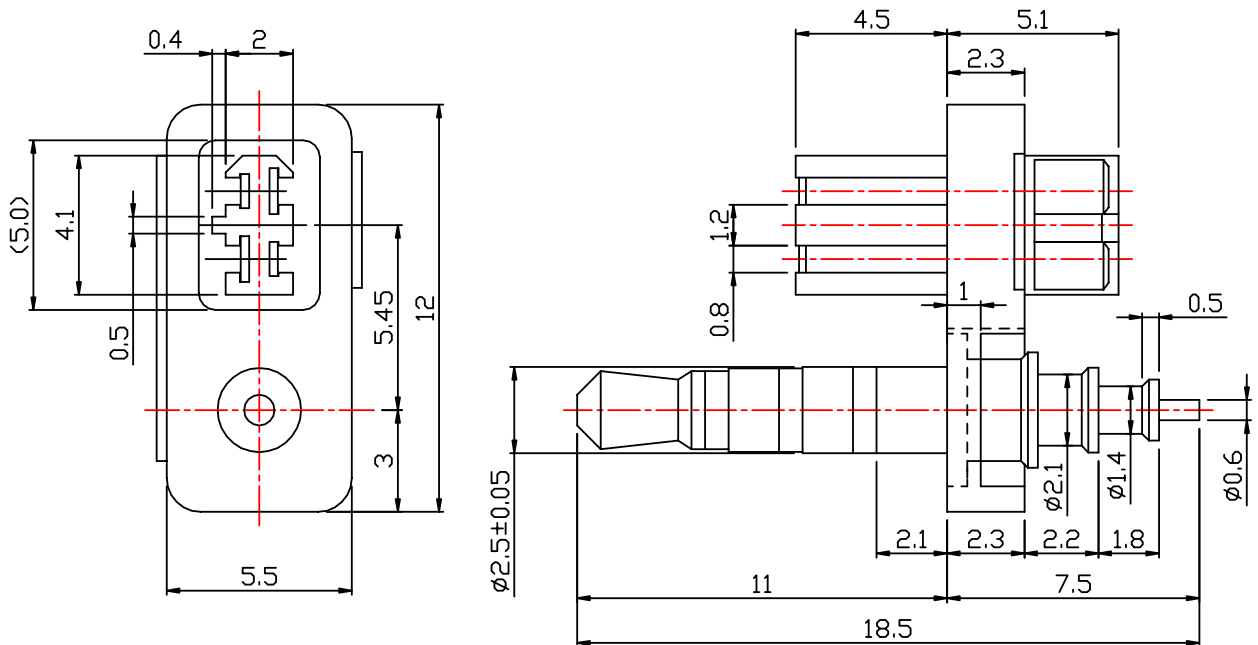

EPJ407102

■ DIMENSIONS UNIT:mm

EPJ10110(3P)

EPJ10120(4P)

EPJ11120(4P)

EPJ10180(8P)

EPJ11150(5P)

EPJ11160(6P)

EPJ10380(8P)

DC POWER PLUG
(EPJ 4 Series)