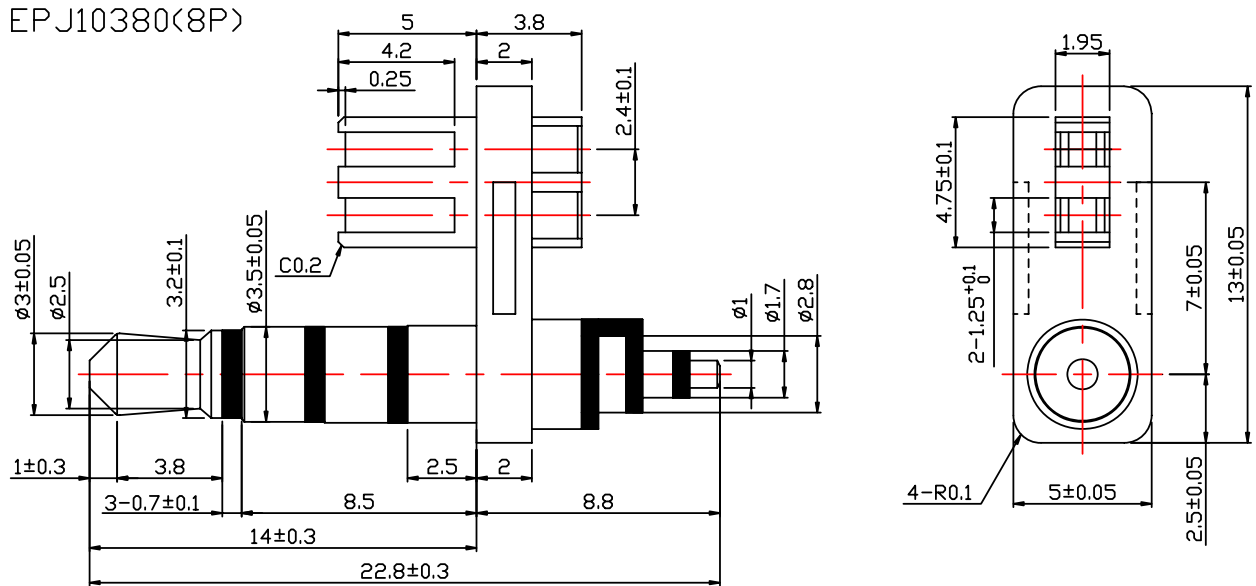

EPJ407102

■ DIMENSIONS UNIT:mm

EPJ10110(3P)

EPJ10120(4P)

EPJ11120(4P)

EPJ10180(8P)

EPJ11150(5P)

EPJ11160(6P)

EPJ10380(8P)

DC POWER PLUG
(EPJ 4 Series)