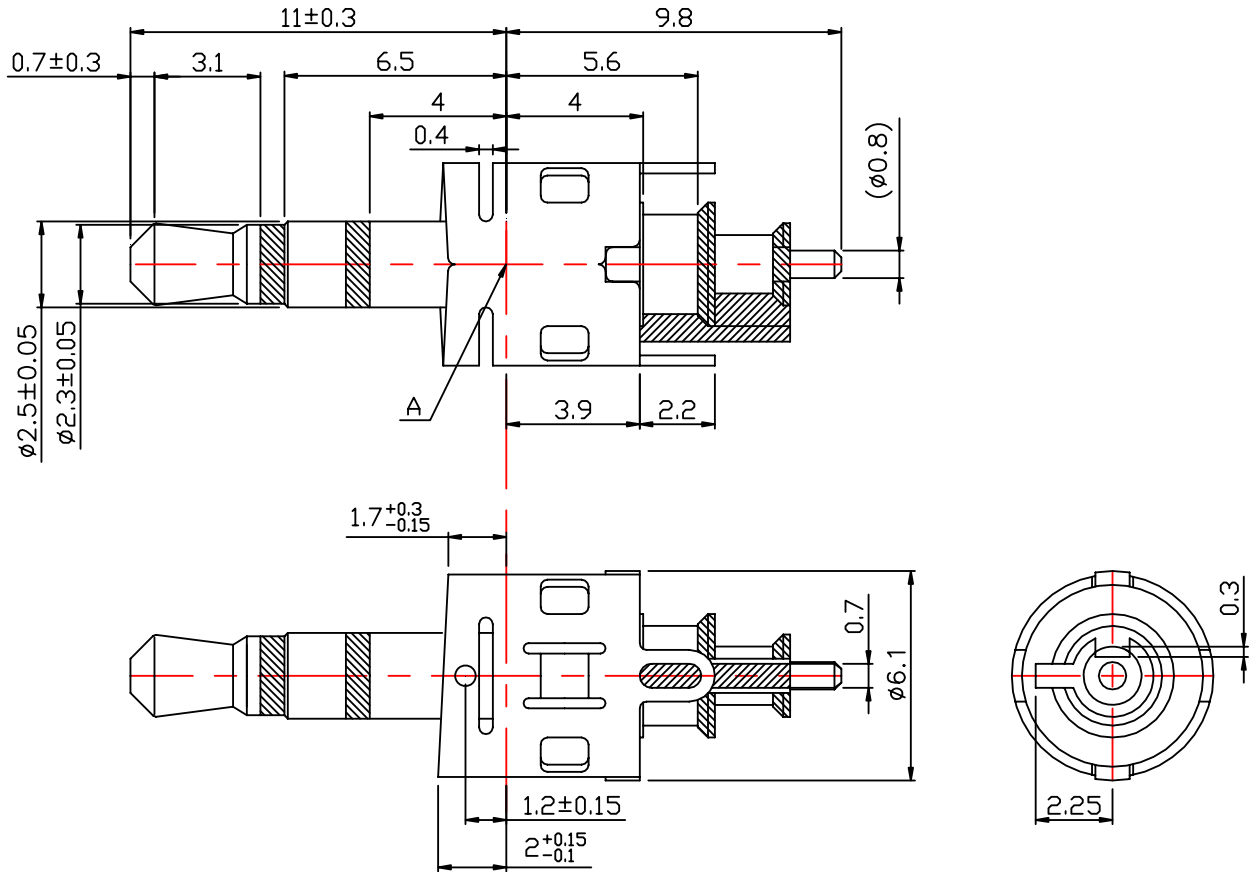

EPJ407102

■ DIMENSIONS UNIT:mm

EPJ10110(3P)

EPJ10120(4P)

EPJ11120(4P)

EPJ10180(8P)

EPJ11150(5P)

EPJ11160(6P)

EPJ10380(8P)

DC POWER PLUG
(EPJ 4 Series)