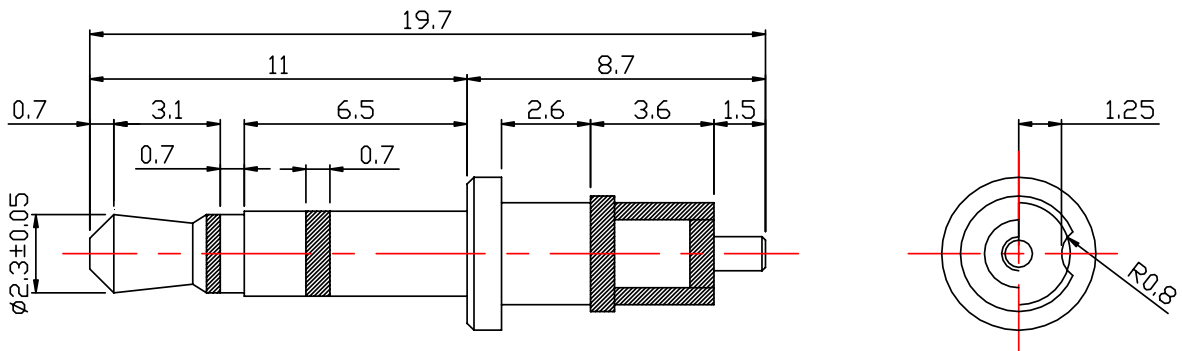

**EARPHONE / DC POWER PLUGS
EPJ1,4 SERIES**

EPJ10110(3P)

EPJ10120(4P)

EPJ11120(4P)

EPJ10180(8P)

EPJ11150(5P)

EPJ11160(6P)

EPJ10380(8P)

EPJ407102

■ DIMENSIONS UNIT:mm

EPJ10110(3P)

EPJ10120(4P)

EPJ11120(4P)

EPJ10180(8P)

EPJ11150(5P)

EPJ11160(6P)

EPJ10380(8P)

DC POWER PLUG
(EPJ 4 Series)